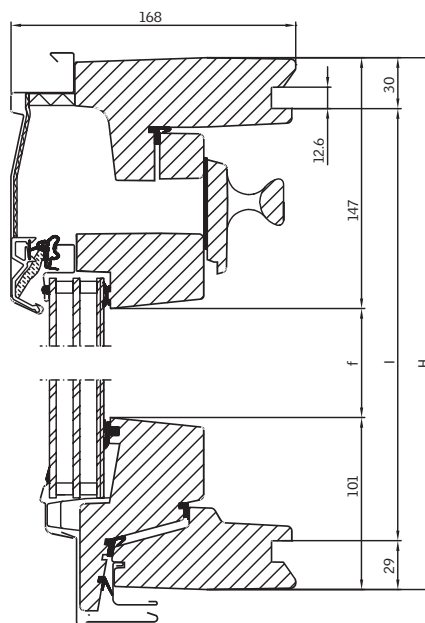

Glasconstructie

(opgesomd van binnenzijde naar buiten toe)

--65

- 2x2 gelaagd
- 10mm gasgevulde spouw
- 4mm gehard + reflectiefolie
- 10mm gasgevulde spouw
- 4mm gehard + reflectiefolie
- Buitenruit voorzien van een zelfreinigende coating (N2)

GGU 0065 – Afmetingen

f = Netto glasmaat (H - 247,5)
 l = Dagmaat (H - 59)
 H = Buitenwerkse maat (zie matenoverzicht)

e = Netto glasmaat (W - 177,4)
 k = Dagmaat (W - 55)
 W = Buitenwerkse maat (zie matenoverzicht)