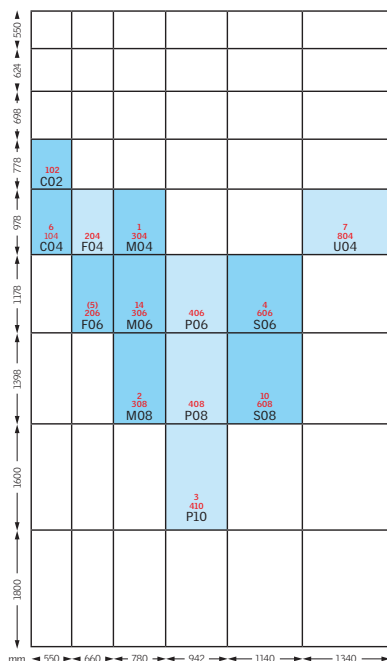

GGU 0065 – Matenoverzicht

De maatcoderingen geven de buitenwerkse maten van de dakvensters aan.

- Behoren tot het standaard leveringsprogramma van VELUX Nederland B.V.
- Prijzen en levertijden op aanvraag.

Glasconstructie

(opgesomd van binnenzijde naar buiten toe)

--65

- 2x2 gelaagd
- 10mm gasgevulde spouw
- 4mm gehard + reflectiefolie
- 10mm gasgevulde spouw
- 4mm gehard + reflectiefolie
- Buitenruit voorzien van een zelfreinigende coating (N2)

Link naar STABU Bestekservice online:

<http://www.bestekschrijven.nl/cws/c5launch.dll/ipsnet.exe.0?refr=website?dirn=Velux?skel=Velux>

Link naar detailtekeningen op velux.nl:

<http://www.velux.nl/Professionals/Architecten/Tool-Box/Tekeningen/>