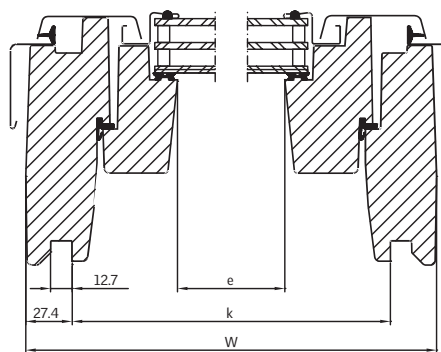

GGU 0065 – Afmetingen

f = Netto glasmaat (H - 247,5)
 l = Dagmaat (H - 59)
 H = Buitenwerkse maat (zie matenoverzicht)

e = Netto glasmaat (W - 177,4)
 k = Dagmaat (W - 55)
 W = Buitenwerkse maat (zie matenoverzicht)