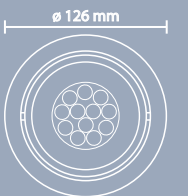

Products Luxo 6 series:

L-6-1-02-2

CLS Luxo 6, module, medium flood 40°, 6 x Cree/Luxeon neutral white 4000K, IP40, size ø 126 x 60 mm (øxh)

L-6-1-03-2

CLS Luxo 6, module, medium flood 40°, 6 x Cree/Luxeon warm white 3000K, IP40, size ø 126 x 60 mm (øxh)

L-6-1-04-2

CLS Luxo 6, module, medium flood 40°, 6 x Cree/Luxeon extra warm white 2700K, IP40, size ø 126 x 60 mm (øxh)

Y111611

CLS Luxo 6 round ceiling unit alu-brushed 1 hole, size ø 145 x 42 mm (øxh)

Y111621

CLS Luxo 6 square ceiling unit alu-brushed 1 hole, size 42 x 145 x 145 mm (hxwd)

Y111632

CLS Luxo 6 rectangular ceiling unit alu-brushed 2 holes, size 42 x 290 x 145 mm (hxwd)

Y111633

CLS Luxo 6 rectangular ceiling unit alu-brushed 3 holes, size 42 x 430 x 145 mm (hxwd)

Y111690

CLS Soft diffusion filter for Luxo 6